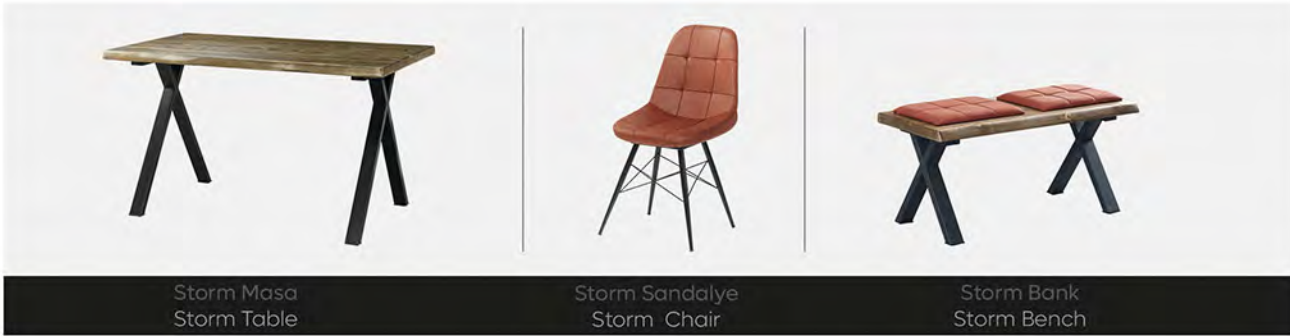

Storm

Masa & Sandalye / Table & Chair

Storm Masa
Storm Table

Storm Sandalye
Storm Chair

Storm Bank
Storm Bench

	En Width	Boy Length	Yükseklik Height	Ağırlık Weight	Paket Ölçüsü Package Size	Paket İçi Adet Inner Package	m³ Cbm
	51	43	84	13	70x50x98	2	0,35 m3
	80	130	75	28,5	137x89x18	1	0,22 m3
	42	95	47	13	98x51x17	1	0,08 m3